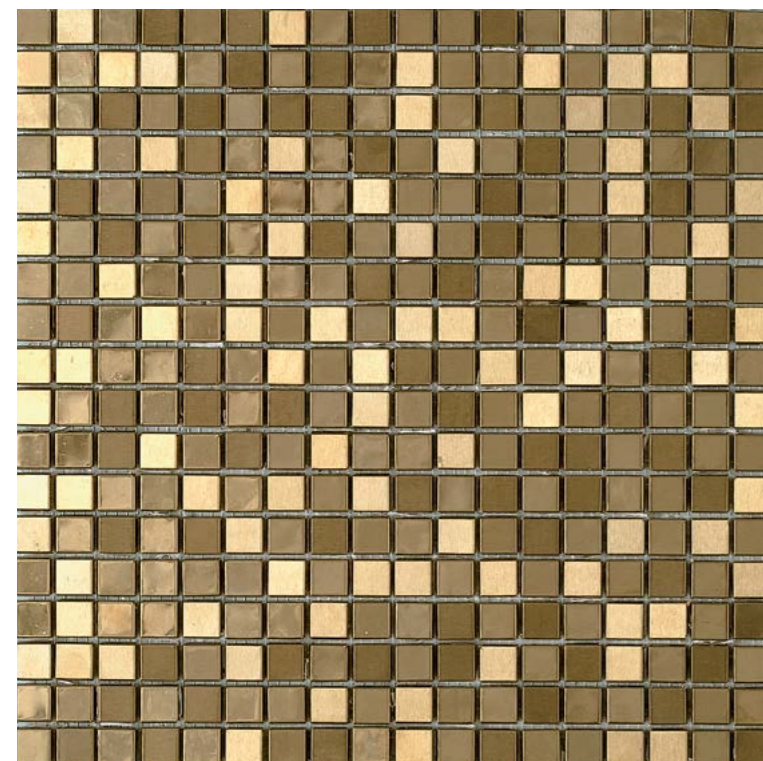

Metalic Gold

11.9"x11.9"
185686