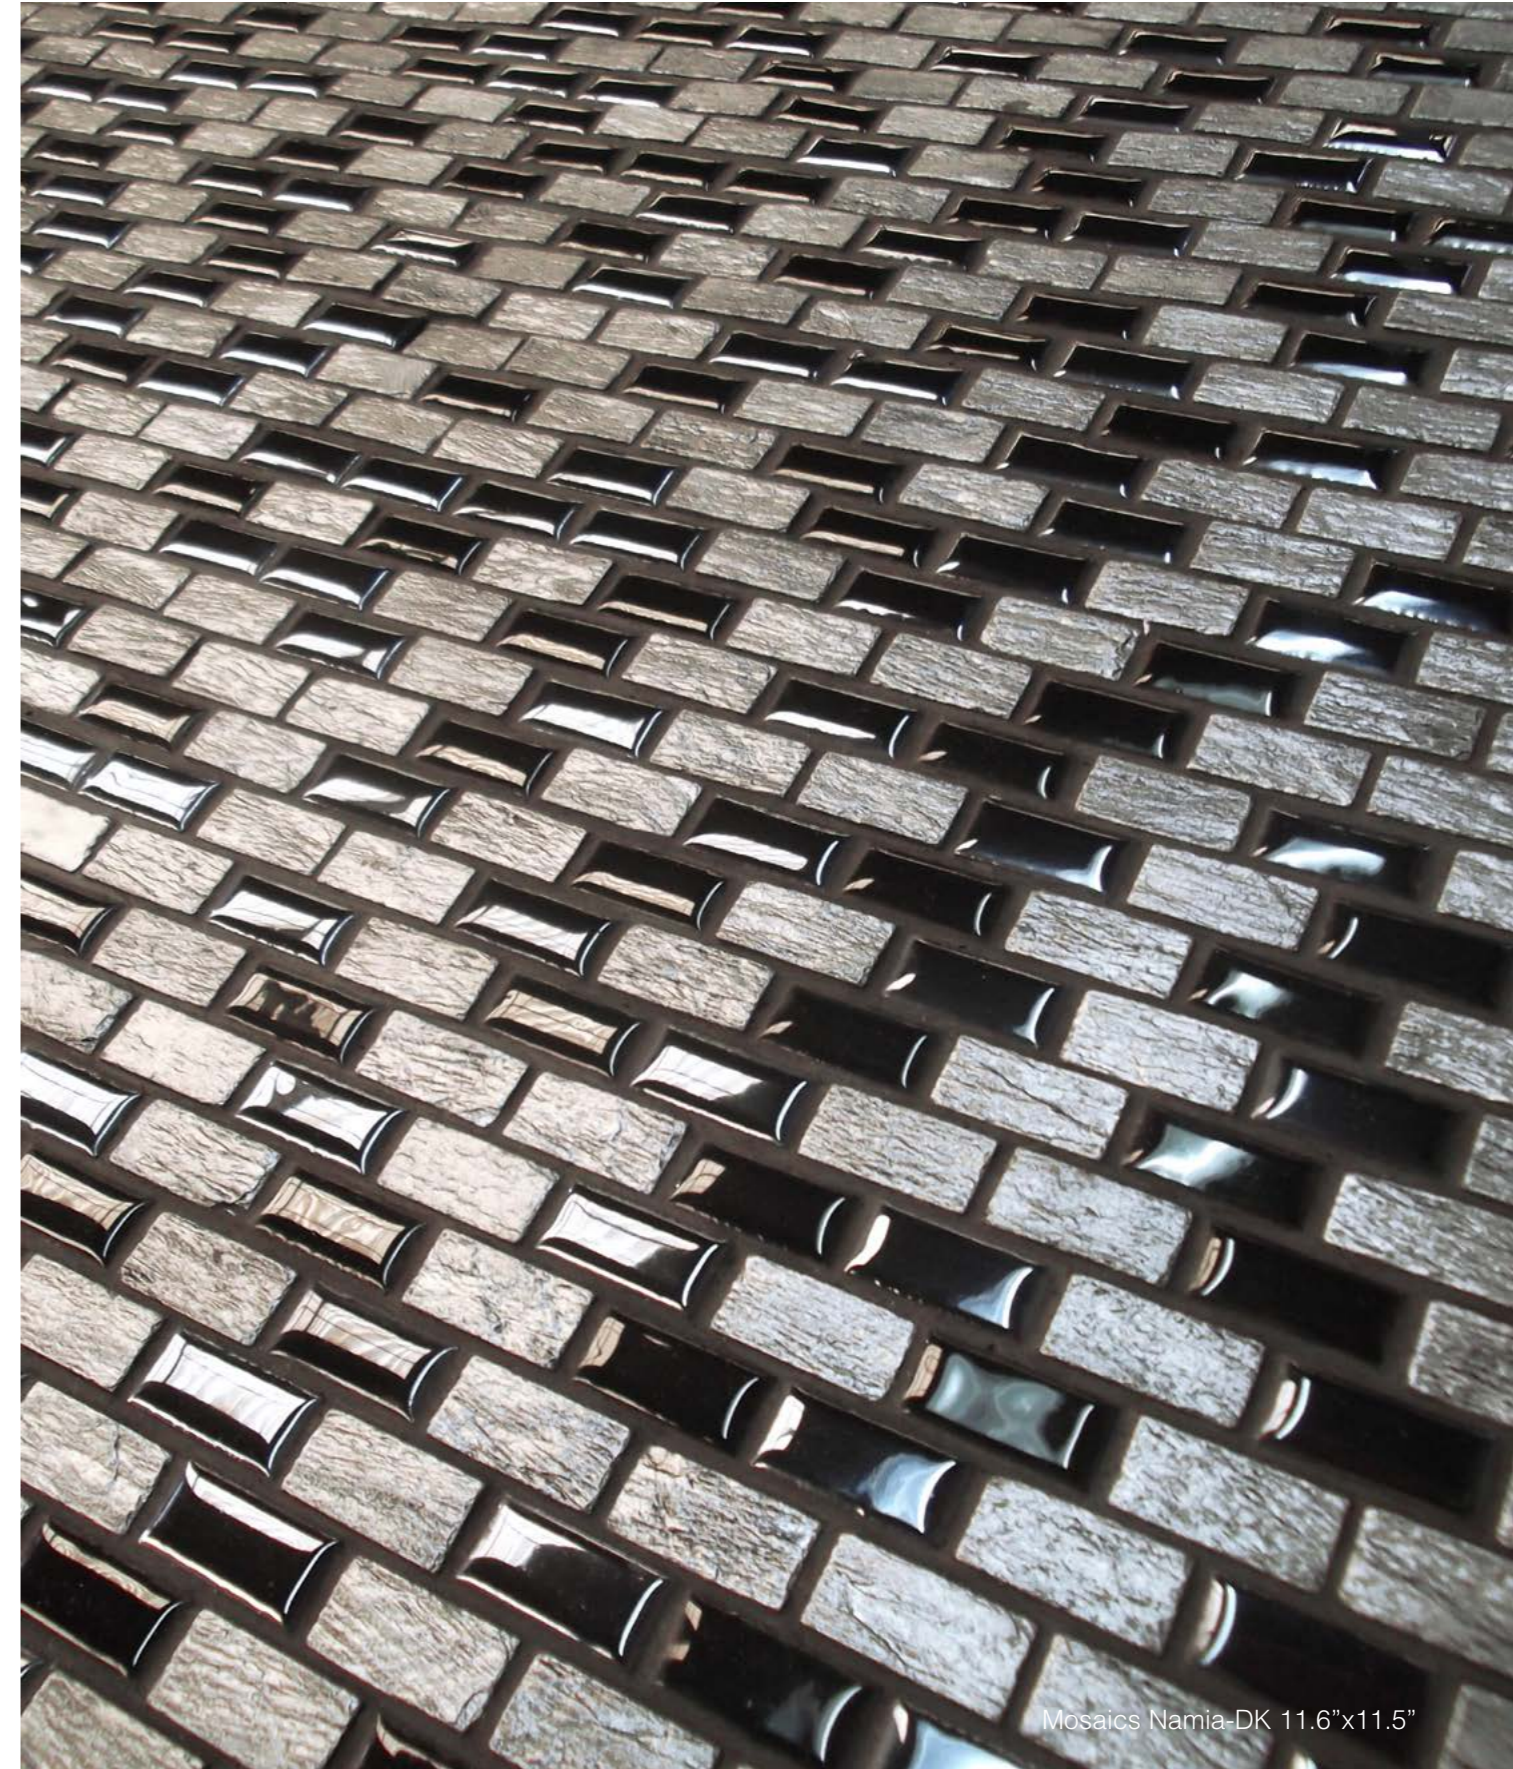

Mosaics Namia-DK 11.6"x11.5"