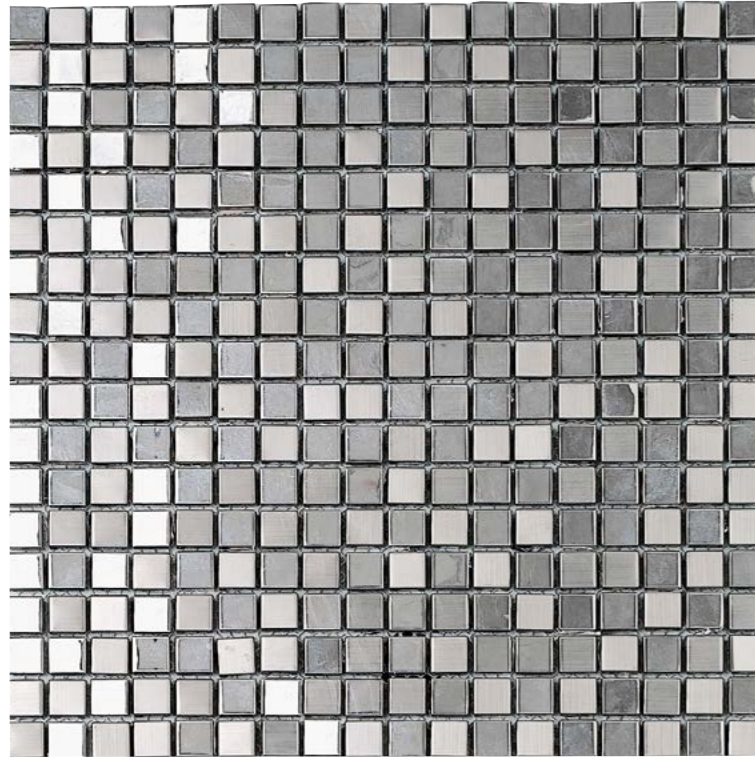

## Metalic Silver

11.9"x11.9"  
185647