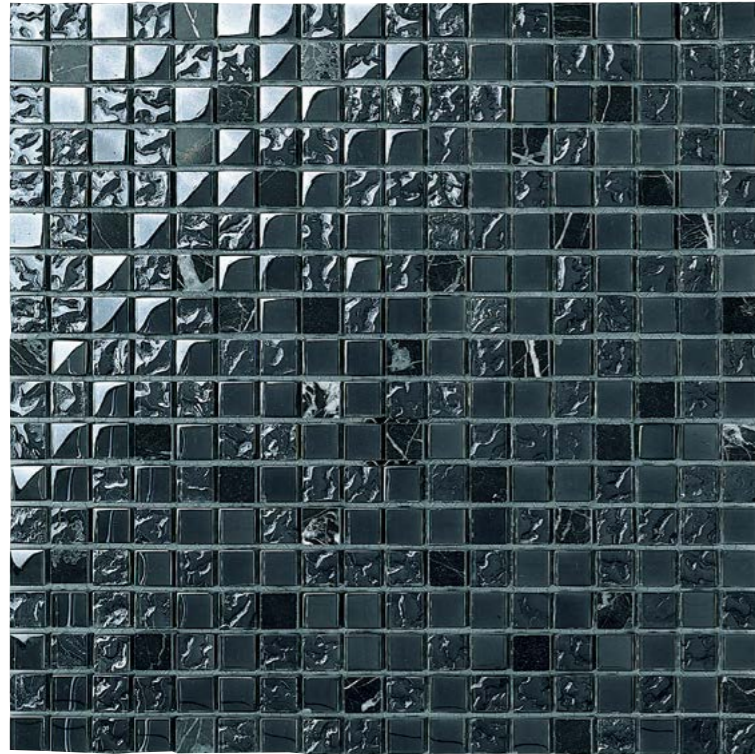

# Mosaics

Glass Mosaic

8mm  **11.8"x11.8"**  
30x30 cm