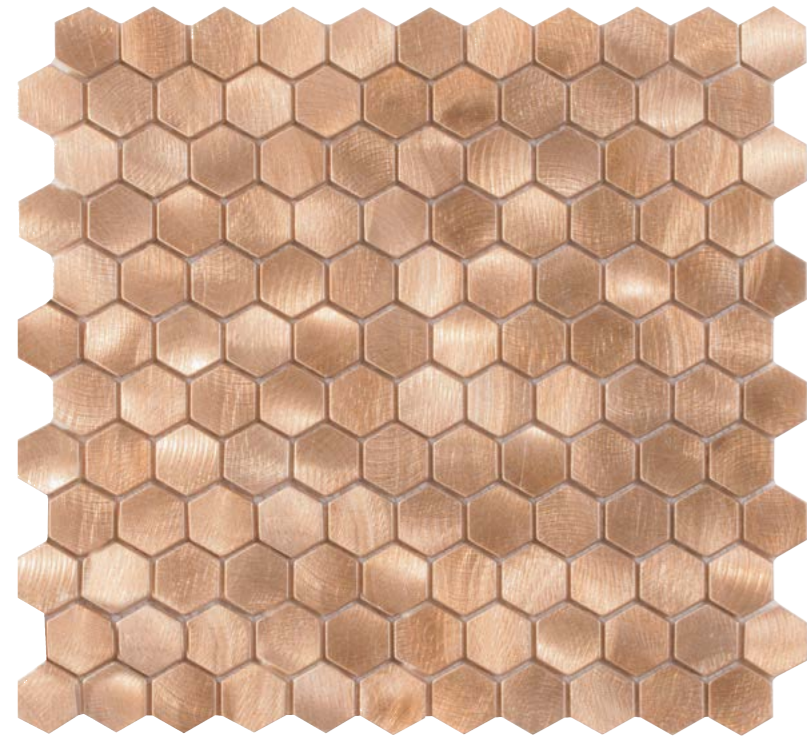

# Mosaics

Metal Mosaic

8mm  **11.4"x12"**  
29x30.5 cm