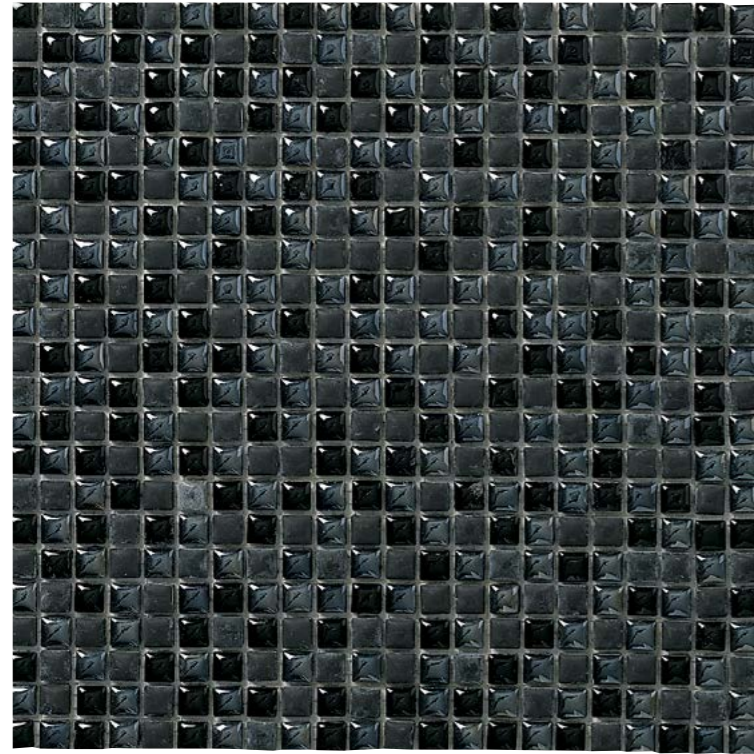

# Mosaics

Glass Mosaic

8mm  **11.8"x11.8"**  
30x30 cm